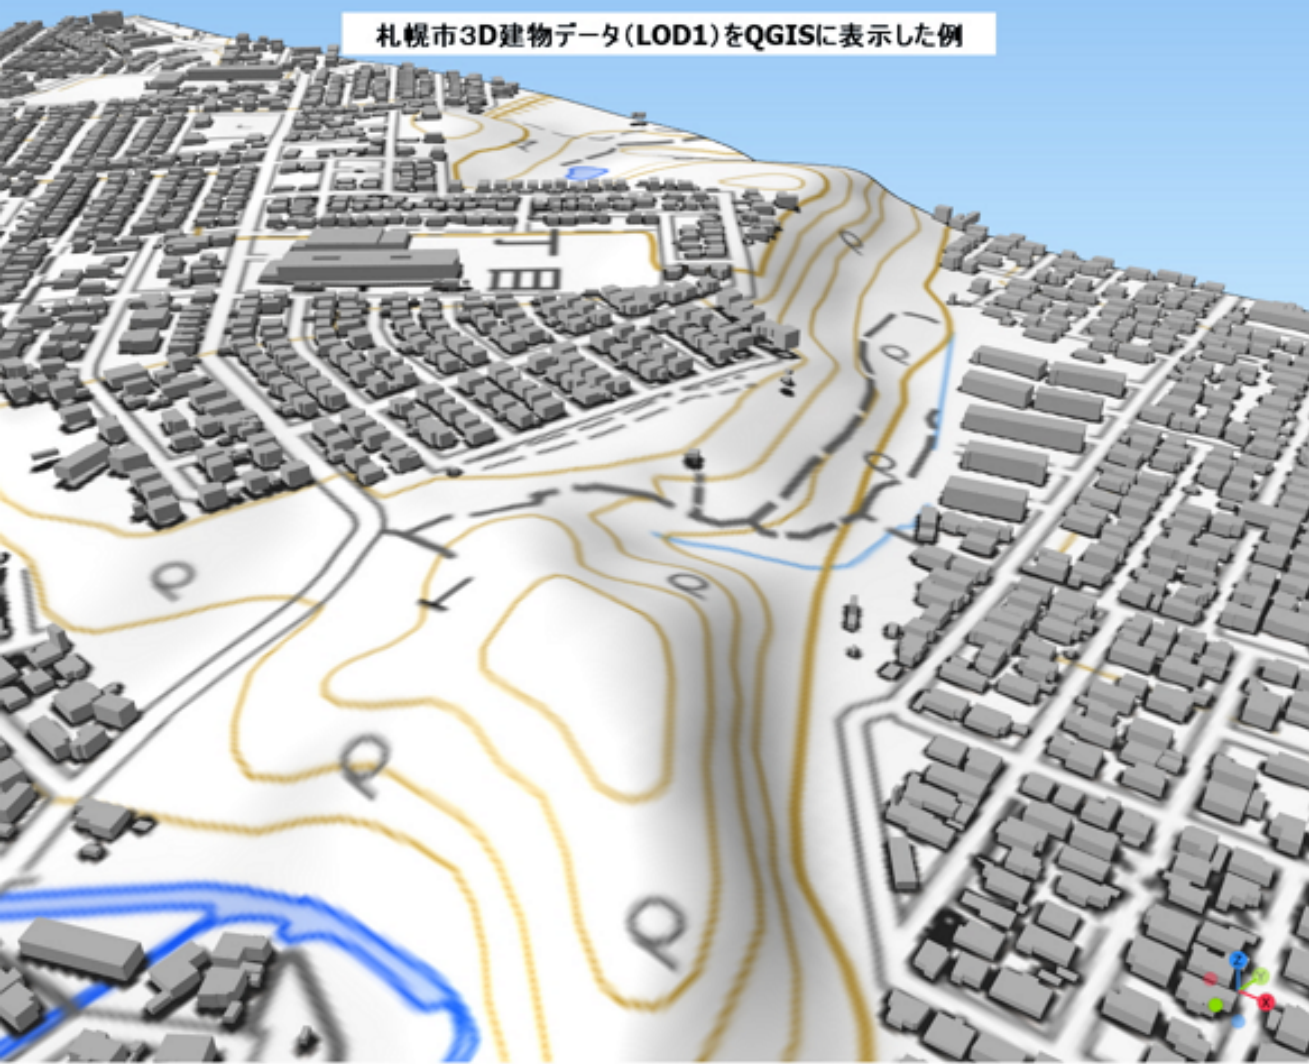

札幌市3D建物データ(LOD1)をQGISに表示した例

札幌市3D建物データ(LOD2)をQGISに表示した例